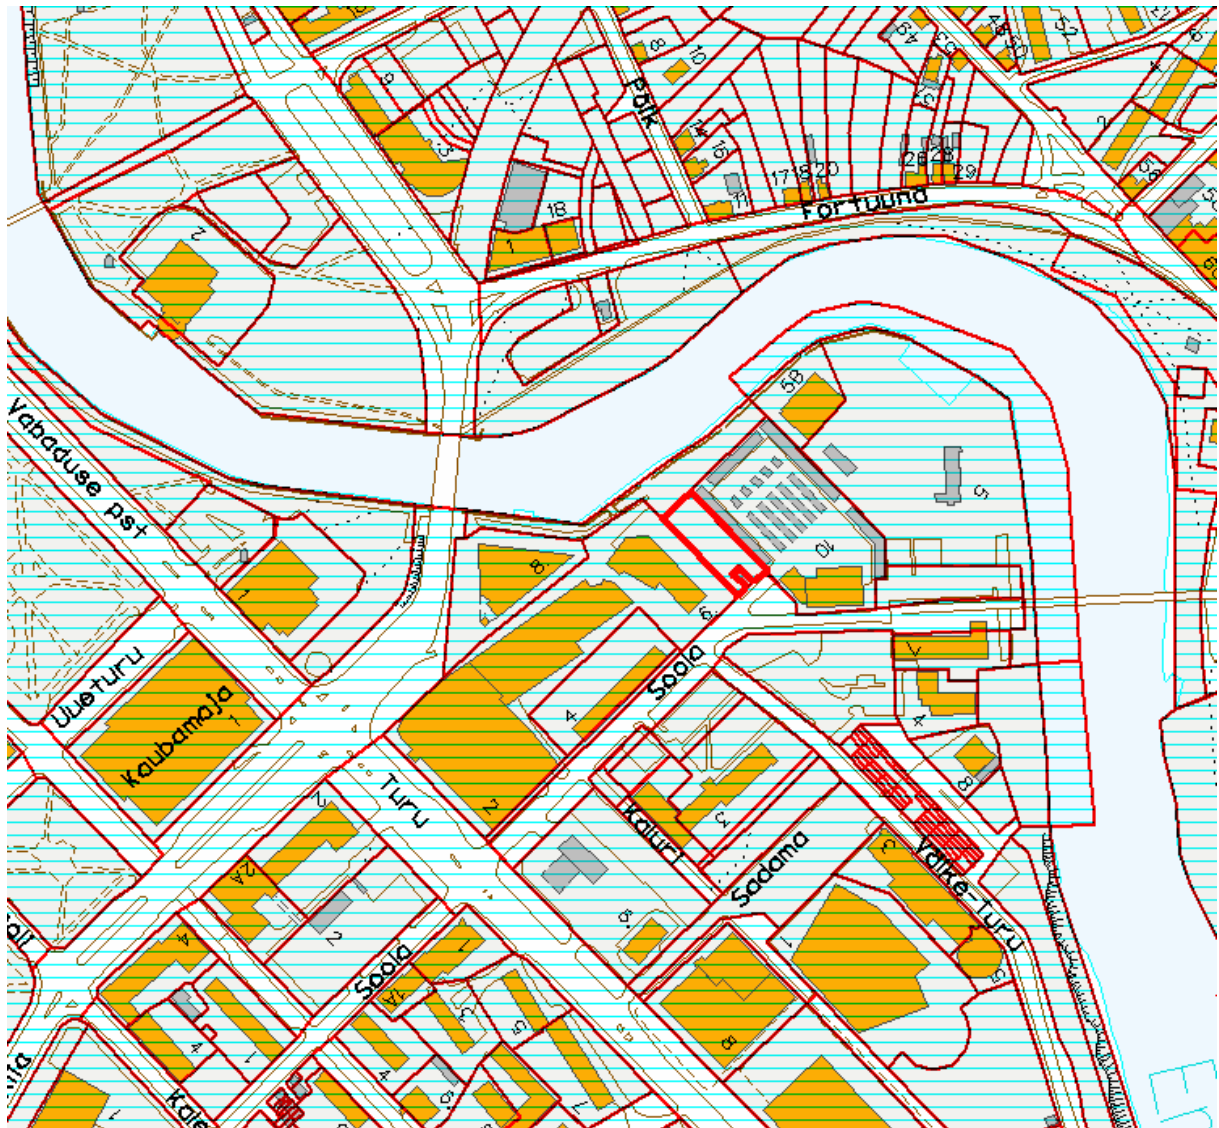

MUNITSIPAALOMANDISSE TAOTLETAVA MAA

Soola tn 8b  
ASENDIPLAAN  
M 1:5000

— munitsipaalomandisse taotletava maa-ala piir

Koostas: Kristiina Krasilnikova